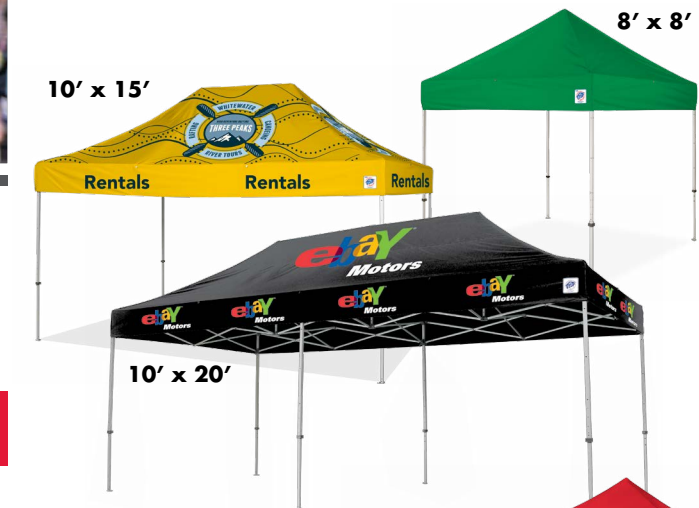

10' x 15'

8' x 8'

10' x 20'

L'assemblage d'E-Z, un jeu d'enfant...

Avec le système E-Z UP® breveté, l'assemblage de la tente est rapide et E-Z. Retirez la housse, aidez-vous d'un partenaire et en quelques secondes, vous pourrez vous abriter, vous protéger ou assurer votre promotion. C'est tout cela, E-Z.