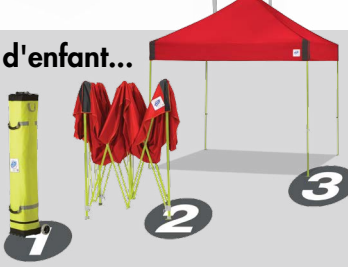

#1 marque Instant Shelter® du monde

INTERNATIONAL E-Z UP, INC.

Siège mondial · 1900 Second Street · Norco, Californie 92860 · USA
TÉL : (800) 45-SHADE · (951) 279-0999 · FAX: (800) 810-8775 · (951) 279-0888
sales@ezup.com

Siège européen · Ringveste 7 · 3992 DD Houten · Pays-Bas
TÉL : +31 (0)30 635 41 00 · FAX: +31 (0)30 634 17 67
euinfo@ezup.com

ezup.com

twitter.com/ezupshelters facebook.com/ezupshelters youtube.com/ezupshelters