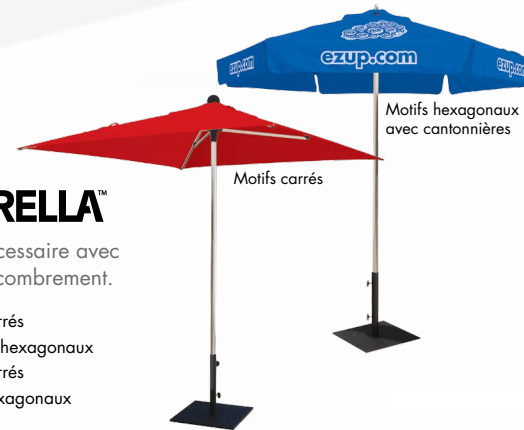

Soyez original et différent avec GRAPHISMES PERSONNALISÉS

Du simple texte monochrome à l'impression numérique à fond perdu détaillée, nos capacités d'impression personnalisée primées vous permettent de promouvoir votre